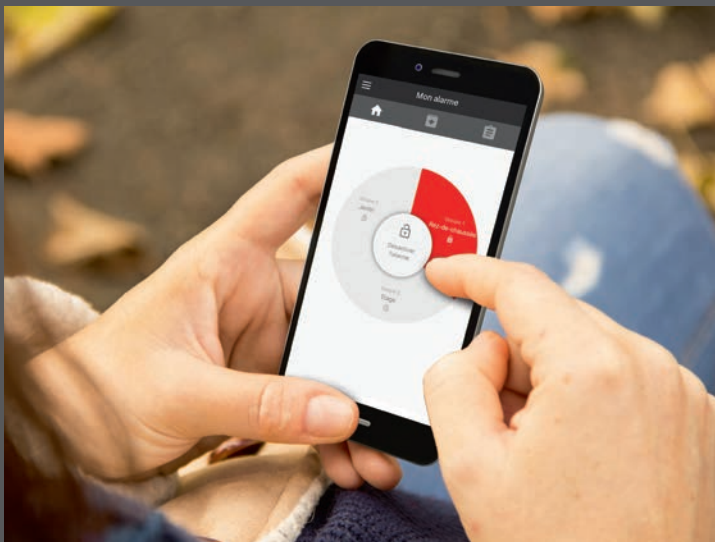

### Une application facile et conviviale

- Pilote le système d'alarme et toutes ses composantes ou tout équipement Diagral additionnel : caméra, éclairage, appareils électriques...
- Informe de l'état de marche ou arrêt du système d'alarme et des événements survenus durant l'absence.
- Facilite l'installation des produits grâce aux flashcodes permettant leurs paramétrages ainsi que celui du système directement depuis l'application.
- Donne l'accès aux commandes de l'habitation à des correspondants pour piloter le système. Ils peuvent également recevoir les alertes du système par notifications push et par e-mail.
- Désigne des contacts pour la réception des alertes du système d'alarme par SMS et appel téléphoniques sur leur téléphone, sans besoin d'accéder à l'application e-ONE.