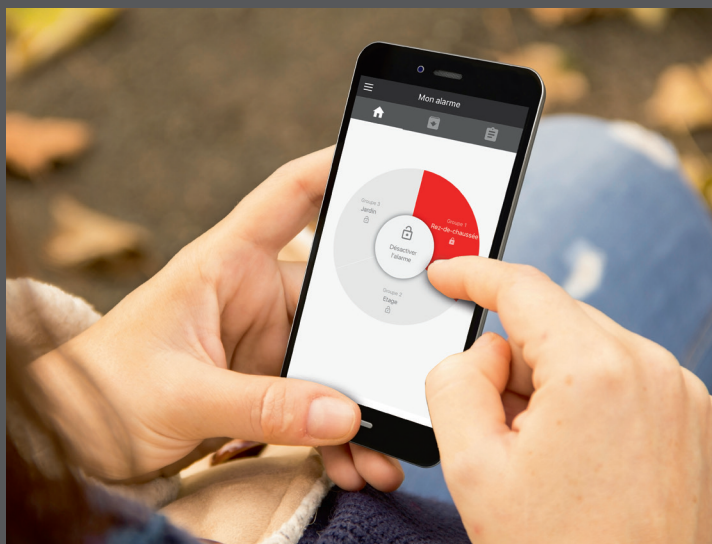

## Une application facile et conviviale

- Pilote le système d'alarme et toutes ses composantes ou tout équipement Diagral additionnel : caméra, éclairage, appareils électriques...
- Informe de l'état de marche ou arrêt du système d'alarme et des événements survenus durant l'absence.
- Facilite l'installation des produits grâce aux flashcodes permettant leurs paramétrages ainsi que celui du système directement depuis l'application.
- Donne l'accès aux commandes de l'habitation à des correspondants pour piloter le système. Ils peuvent également recevoir les alertes du système par notifications push et par e-mail.
- Désigne des contacts pour la réception des alertes du système d'alarme par SMS et appel téléphoniques sur leur téléphone, sans besoin d'accéder à l'application e-ONE.